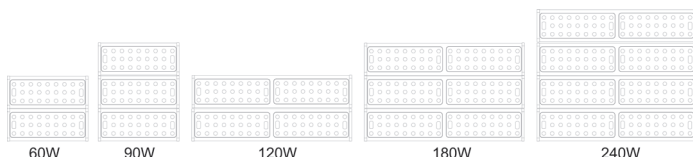

RETINA

LIGHTING

Produktblad

NEPTUNUS LJX

NEPTUNUS LJX är en LED-strålkastare uppbyggd i moduler om 30W. Finns tillgänglig i 3 olika ljusvinklar och 5 olika effekter. 10kV överspänningskydd är alltid monterad vilket gör den lämplig för högmast. Vinkelfäste är levererat som standard, stolpfäste och andra lösningar finns som tillval.

- IP65
- 5-års garanti
- Livslängd: L80@50000h
- Omgivningstemperatur: -30 C till +50

Art.Nr:	Effekt:	CCT Värmetal	Effektivitet:	Ljusflöde:	Ljuskägla:	IP Klass:	Vikt:	Dimension (LxBxH)
60NELJX	60W	4000K/5000	125lm/W	7500lm	60°x90° 30°x70° 120°	IP65	4kg	315mm x 356mm x 102mm
90NELJX	90W		125lm/W	11250lm			6kg	315mm x 494mm x 102mm
120NELJX	120W		125lm/W	15000lm			8kg	515mm x 356mm x 102mm
180NELJX	180W		125lm/W	22500lm			12kg	515mm x 494mm x 102mm
240NELJX	240W		125lm/W	30000lm			16kg	515mm x 632mm x 102mm